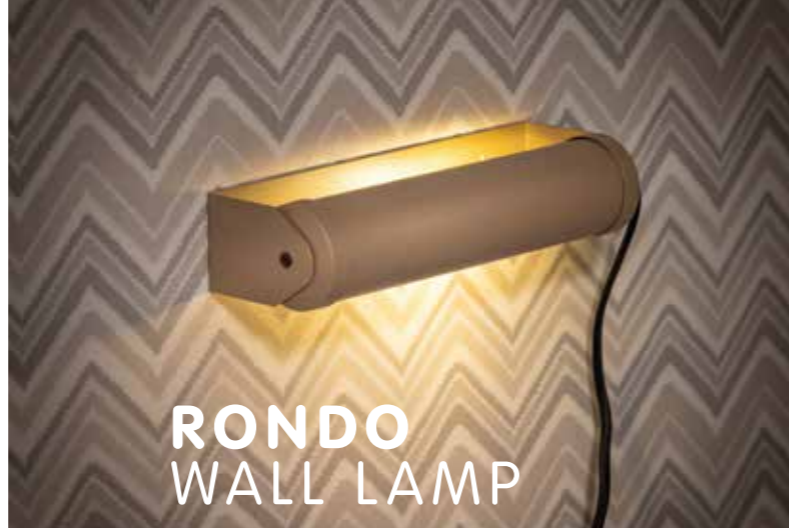

**05-FK8819-31 white**

**6-188385** lightbulb

**Lano**

1x E14 / max. 15w (excl.) / 230V  
 length shade 205mm  
 width shade 100mm  
 depth shade 60mm  
 length cord 2000mm  
**05-WL1352-02** **bronze**  
**05-WL1352-30** **black**  
**05-WL1352-31** **white**  
**05-WL1352-59** **sand**  
**05-WL1352-95** **taupe**  
**6-303893** lightbulb