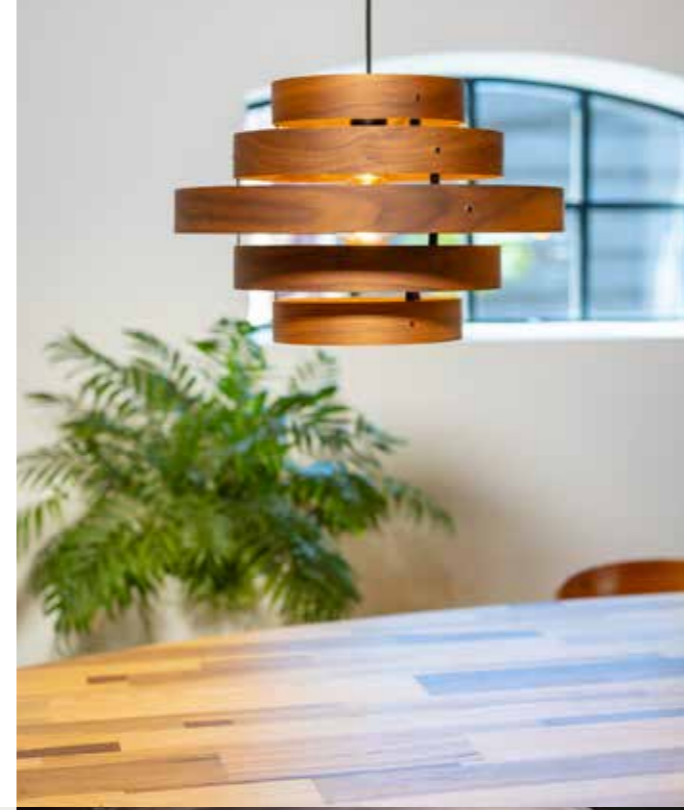

WALNUT
PENDANT LAMP
FLOOR LAMP
TABLE LAMP

Walnut

1x E27 / max. 15w (excl.) / 230v

05-HL4453-77   **7 rings**
max. length   1850 mm
Ø shade   500 mm
height shade   490mm
6-306177   lightbulb

05-HL4452-77   **5 rings**
max. length   1765 mm
Ø shade   500 mm
height shade   350mm
6-306177   lightbulb

05-TL3340-30

height total   380mm
Ø shade   310mm
height shade   190mm
Ø base   200mm
height base   5mm
Ø rod   18mm
6-306146   lightbulb

05-VL8340-30

height total   1580mm
Ø shade   350mm
height shade   335mm
Ø base   300mm
height base   5mm
Ø rod   18mm
6-306146   lightbulb