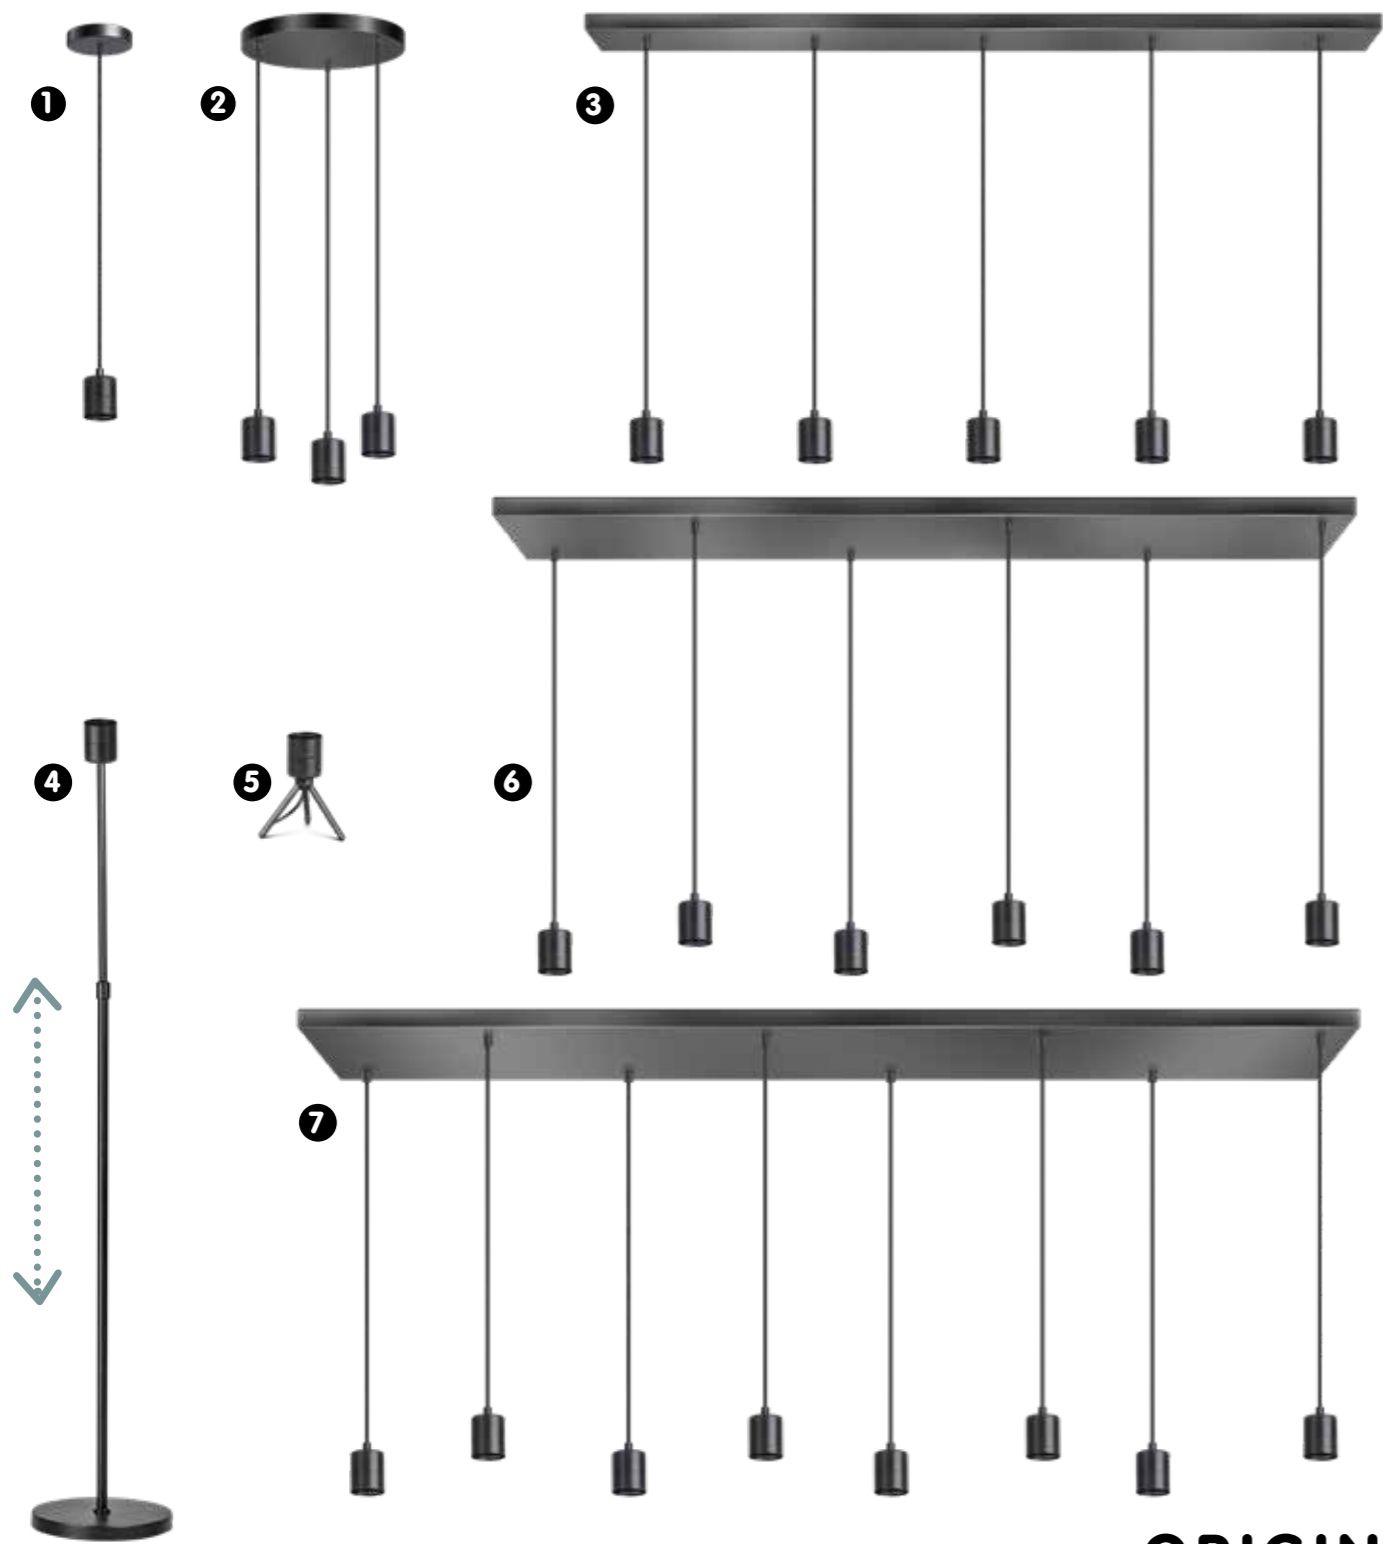

**ORIGIN & BENDY**  
PENDANT LAMP  
FLOOR LAMP  
TABLE LAMP  
GLASS SHADES

MIX & MATCH

**1 05-HL4295-30**  
 1x E27 / max. 15w / 230v  
 length cord 2000mm  
 ø ceiling base 120mm  
 height ceiling base 15mm