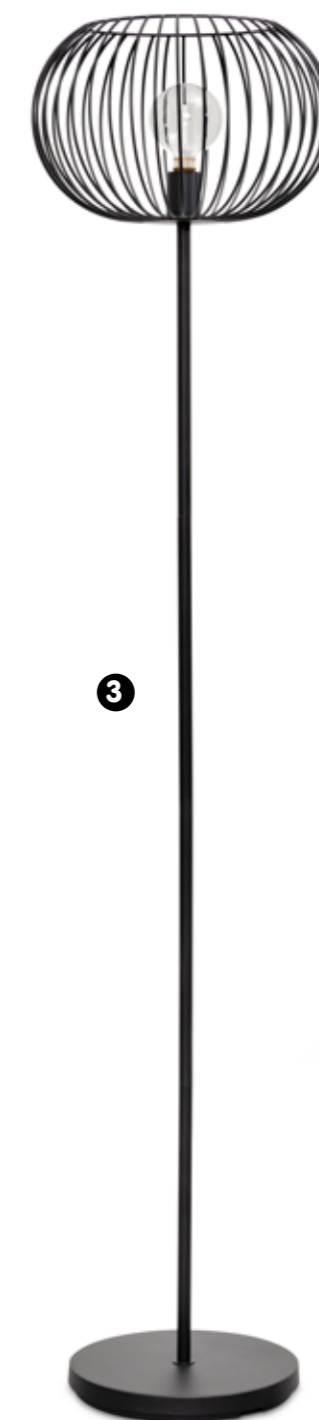

**05-PL2316-30** black  
**05-PL2316-59** sand  
**6-306351** lightbulb  
 Ø shade 400mm  
 height 285mm

**05-PL2317-30** black  
**05-PL2317-59** sand  
**6-306368** lightbulb  
 Ø shade 500mm  
 height 355mm

**1 05-HL4415-30**  
 3x E27 / max. 15w / 230v  
 ø shade 1x 400mm / 2x 300mm  
 length longest cord 900mm  
 ø ceiling base 500mm  
 height base 25mm  
**6-306351** lightbulb

**2 05-HL4416-30**  
 4x E27 / max. 15w / 230v  
 ø shade 250mm  
 length cord 2000mm  
 length ceiling base 1200mm  
 width ceiling base 120mm  
 height base 25mm  
**6-306320** lightbulb

**3 05-VL8329-30**  
 1x E27 / max. 15w / 230v  
 height 1850mm  
 ø shade 400mm  
 height shade 260mm  
**6-306238** lightbulb

**4 05-HL4329-30**  
 1x E27 / max. 15w / 230v  
 ø shade 500mm  
 height shade 350mm  
 length cord 1300mm  
 ø ceiling base 110mm  
 height base 25mm  
**6-306368** lightbulb

## WIRE 2.0 PENDANT LAMP FLOOR LAMP TABLE LAMP

**Claire**  
**6-306191** lightbulb  
**6-304258** pucc

**05-VL8124-30**  
 2x E27 / max. 15w (excl.) / 230v  
 Ø shade 150mm  
 height shade 200mm  
 total height 1650mm  
 Ø base 300mm  
 height base 10mm  
 on/off switch on rod