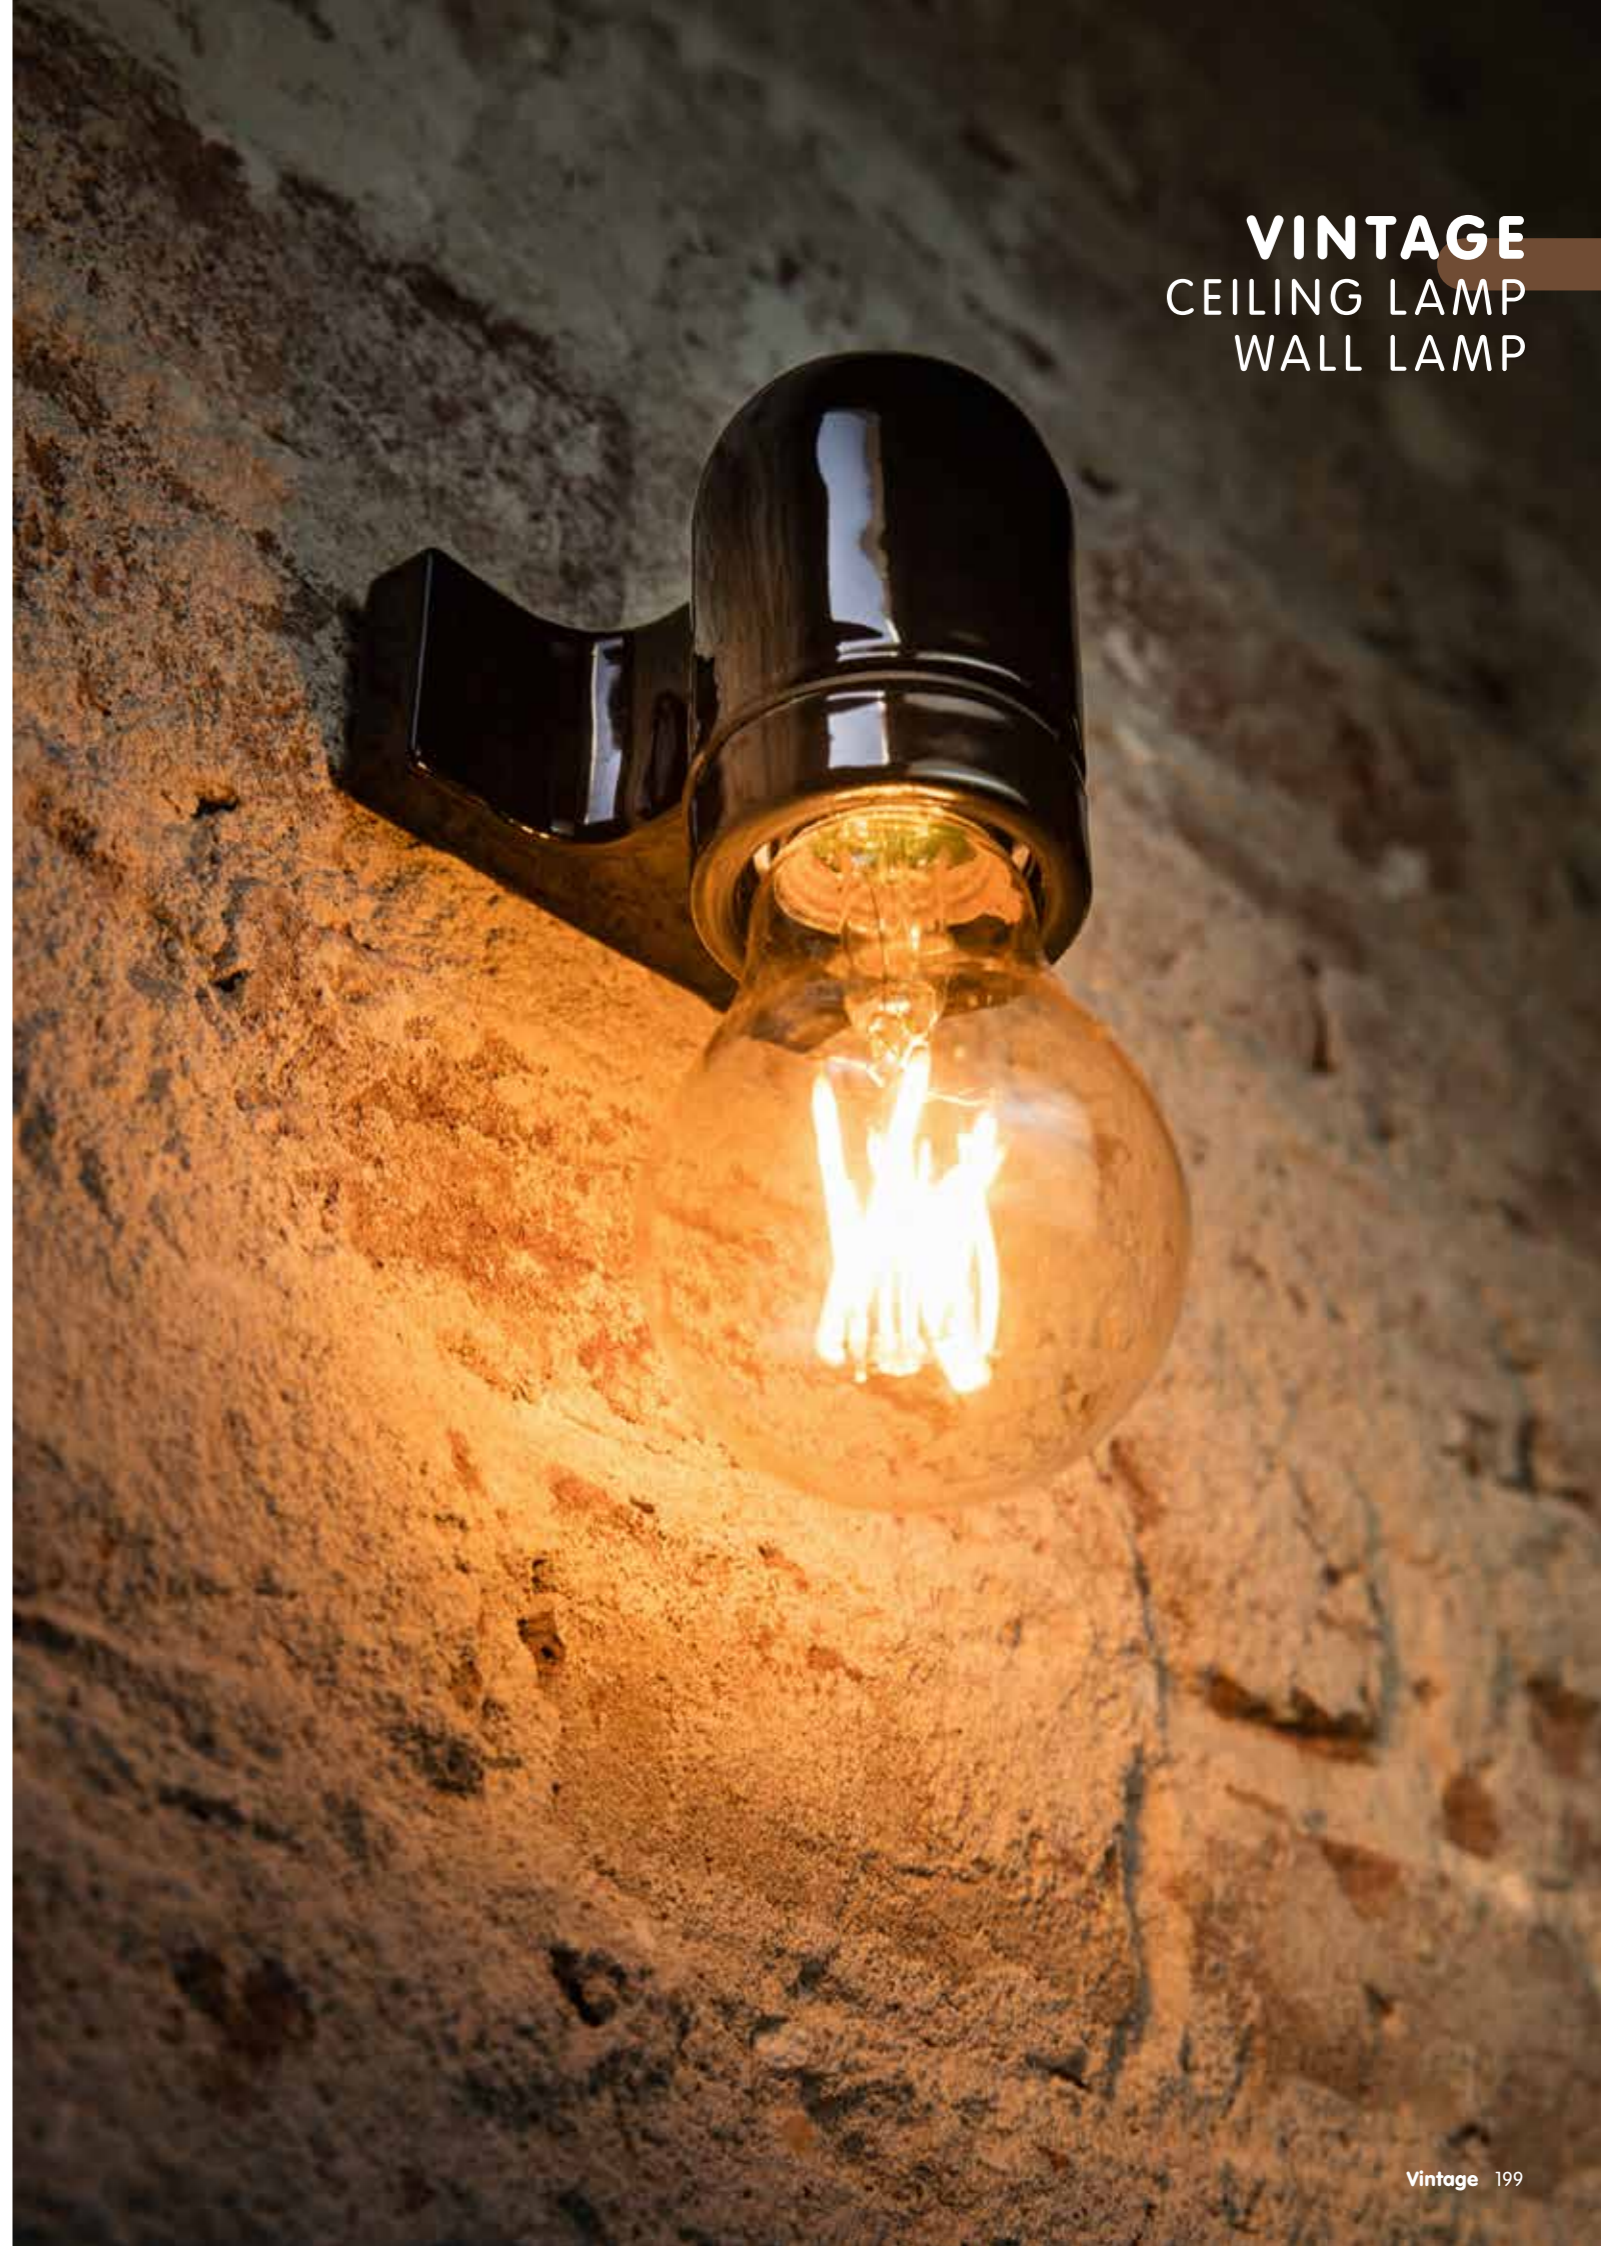

Vintage Oblique

1x E27 / max. 15w (excl.) / 230v

Ø total 75 mm

depth 66 mm

05-FK8819-30 black

05-FK8819-99 grey

05-FK8819-31 white

6-188385 lightbulb