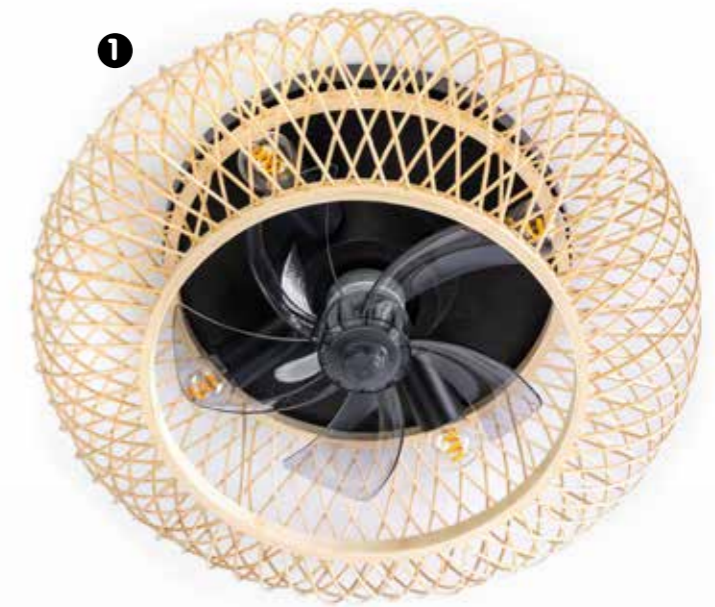

The Fan no. 8
4x E27 / max. 15w (excl.) / 230v
summer / wintersetting
3 different speeds
timer
6-306207 lightbulb

- **1 Norah 05-F9816**
  Ø shade 500mm
  height 200mm
- **2 Nina 05-F9814**
  Ø shade 480mm
  height 200mm